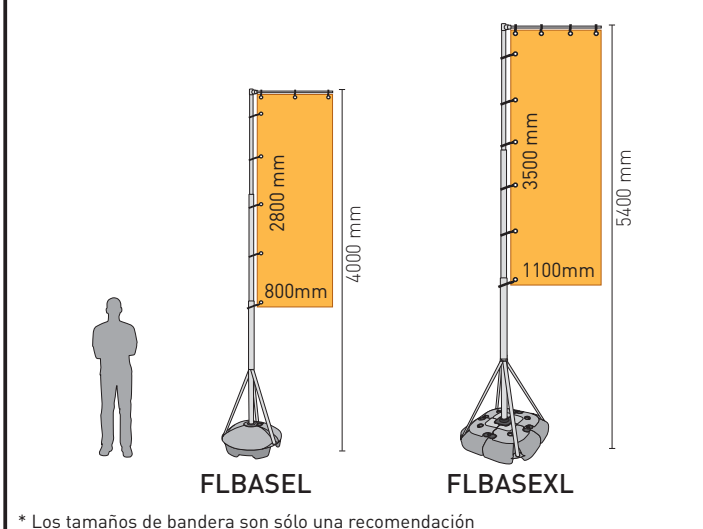

# BaseFlag

La bandera portátil más robusta con bases de hasta 70kg

- Bases ligeras rellenas con agua o arena.
- Mástiles telescópicos en aluminio.
- Brazos orientables al viento.
- Dos tamaños a elegir, L y XL.
- Bolsas de transporte incluidas y embalaje individual en cartón.
- Kit de repuestos disponible (no incluido).

Altura  
5,4m

Altura  
4m

Base divisible en 4  
para mayor comodidad

Bolsas de transporte incluidas

No todas las banderas telescópicas son iguales... **Descubre la diferencia**

+ MODELOS STANDARD	+ EMBALAJE
--------------------	------------

\* Los tamaños de bandera son sólo una recomendación

+ COMPONENTES	
---------------	--

+ DATOS	
---------	--

<b>BaseFlagL</b>	
Base	650x650x240 mm
Mástil recogido	1570 mm
Mástil abierto	4000 mm
Peso	3,5 kg (Base) - 3,5 Kg (Mástil)
Materiales:	Aluminio, Plastico

<b>BaseFlagXL</b>	
Base	820x820x170 mm
Mástil recogido	1680 mm
Mástil abierto	5310 mm
Peso	5 kg (Base) - 5,5 Kg (Mástil)
Materiales:	Aluminio, Plastico