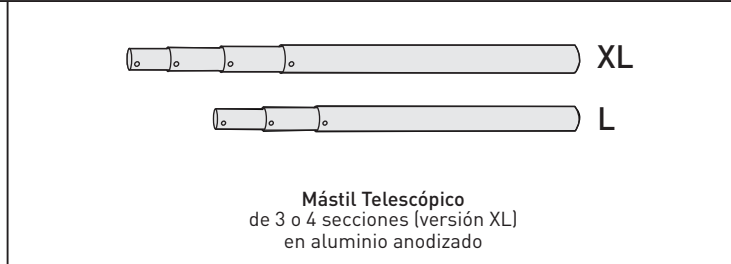

Altura  
5,4m

Altura  
4m

Base divisible en 4  
para mayor comodidad

Bolsas de transporte incluidas

No todas las banderas telescópicas son iguales... **Descubre la diferencia**

+ MODELOS STANDARD	+ EMBALAJE
--------------------	------------

\* Los tamaños de bandera son sólo una recomendación

+ COMPONENTES	
---------------	--

+ DATOS	
---------	--

<b>BaseFlagL</b>	
Base	650x650x240 mm
Mástil recogido	1570 mm
Mástil abierto	4000 mm
Peso	3,5 kg (Base) - 3,5 Kg (Mástil)
Materiales:	Aluminio, Plastico

<b>BaseFlagXL</b>	
Base	820x820x170 mm
Mástil recogido	1680 mm
Mástil abierto	5310 mm
Peso	5 kg (Base) - 5,5 Kg (Mástil)
Materiales:	Aluminio, Plastico