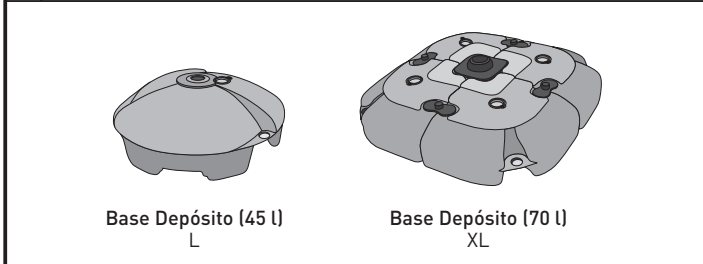

# BaseFlag

La bandera portátil más robusta con bases de hasta 70kg

- Bases ligeras rellenas con agua o arena.
- Mástiles telescópicos en aluminio.
- Brazos orientables al viento.
- Dos tamaños a elegir, L y XL.
- Bolsas de transporte incluidas y embalaje individual en cartón.
- Kit de repuestos disponible (no incluido).

Altura  
5,4m

Altura  
4m

Base divisible en 4  
para mayor comodidad

Bolsas de transporte incluidas

No todas las banderas telescópicas son iguales... **Descubre la diferencia**

+ MODELOS STANDARD	+ EMBALAJE
--------------------	------------

\* Los tamaños de bandera son sólo una recomendación

+ COMPONENTES	
---------------	--

+ DATOS	
---------	--

<b>BaseFlagL</b>	
Base	650x650x240 mm
Mástil recogido	1570 mm
Mástil abierto	4000 mm
Peso	3,5 kg (Base) - 3,5 Kg (Mástil)
Materiales:	Aluminio, Plastico

<b>BaseFlagXL</b>	
Base	820x820x170 mm
Mástil recogido	1680 mm
Mástil abierto	5310 mm
Peso	5 kg (Base) - 5,5 Kg (Mástil)
Materiales:	Aluminio, Plastico