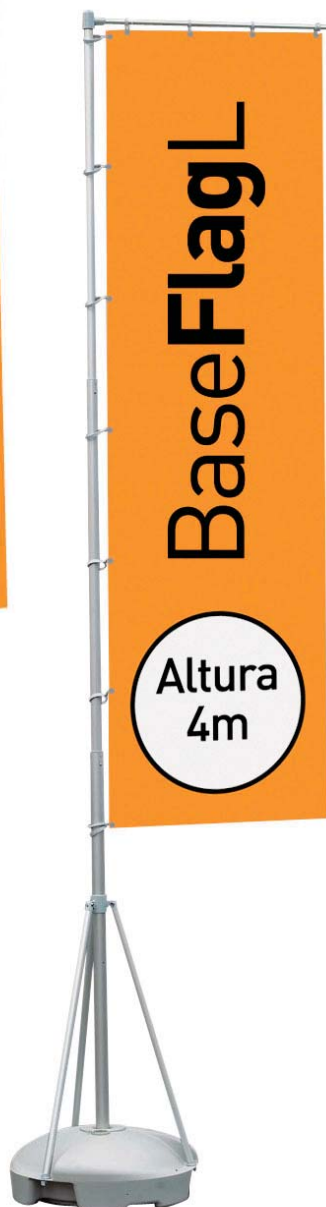

# BaseFlag

La bandera portátil más robusta con bases de hasta 70kg

- Bases ligeras rellenas con agua o arena.
- Mástiles telescópicos en aluminio.
- Brazos orientables al viento.
- Dos tamaños a elegir, L y XL.
- Bolsas de transporte incluidas y embalaje individual en cartón.
- Kit de repuestos disponible (no incluido).

Altura  
5,4m

Altura  
4m

Base divisible en 4  
para mayor comodidad

Bolsas de transporte incluidas

No todas las banderas telescópicas son iguales... **Descubre la diferencia**

+ MODELOS STANDARD	+ EMBALAJE
--------------------	------------

\* Los tamaños de bandera son sólo una recomendación

+ COMPONENTES	
---------------	--

+ DATOS	
---------	--

<b>BaseFlagL</b>	
Base	650x650x240 mm
Mástil recogido	1570 mm
Mástil abierto	4000 mm
Peso	3,5 kg (Base) - 3,5 Kg (Mástil)
Materiales:	Aluminio, Plastico

<b>BaseFlagXL</b>	
Base	820x820x170 mm
Mástil recogido	1680 mm
Mástil abierto	5310 mm
Peso	5 kg (Base) - 5,5 Kg (Mástil)
Materiales:	Aluminio, Plastico