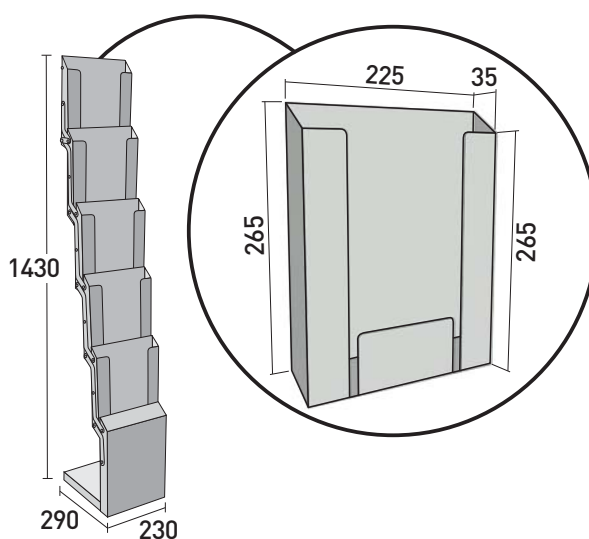

## ¡Montalo en 5 segundos!

- Sistema plegable de 5 bandejas metálicas de alta capacidad.
- Construcción robusta para evitar roturas.
- Bolsa de transporte incluida y embalaje en caja de cartón individual.

No todos los portafolletos plegables son iguales... **Descubre la diferencia**

Pf5 Abierto

|                         |                 |
|-------------------------|-----------------|
| Pf5 abierto             | 230x290x1430 mm |
| Pf5 plegado             | 230x290x340 mm  |
| Medida interior bandeja | 230x295x38      |
| Peso                    | 5,3 kg          |
| Caja                    | 265x370x315mm   |