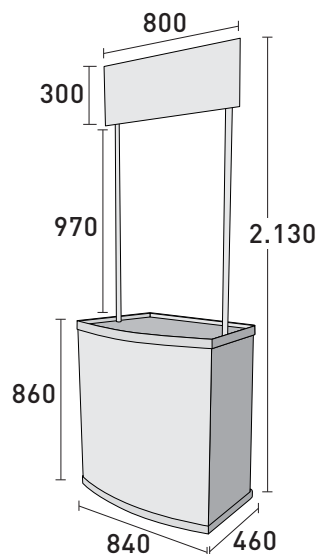

PromoStand EcoM

Nuestro mostrador clásico fabricado en materiales plásticos de alta resistencia para un uso continuado. Un soporte básico para cualquier promoción en punto de venta. Disponible en blanco o negro.

No todos los mostradores plásticos son iguales... **Descubre la diferencia**

| | |
|------------------|----------------|
| Colores | Blanco - Negro |
| Caja Transporte | 870x870x150mm |
| Bolsa Transporte | 850x890x100mm |
| Peso | 11,2kg |