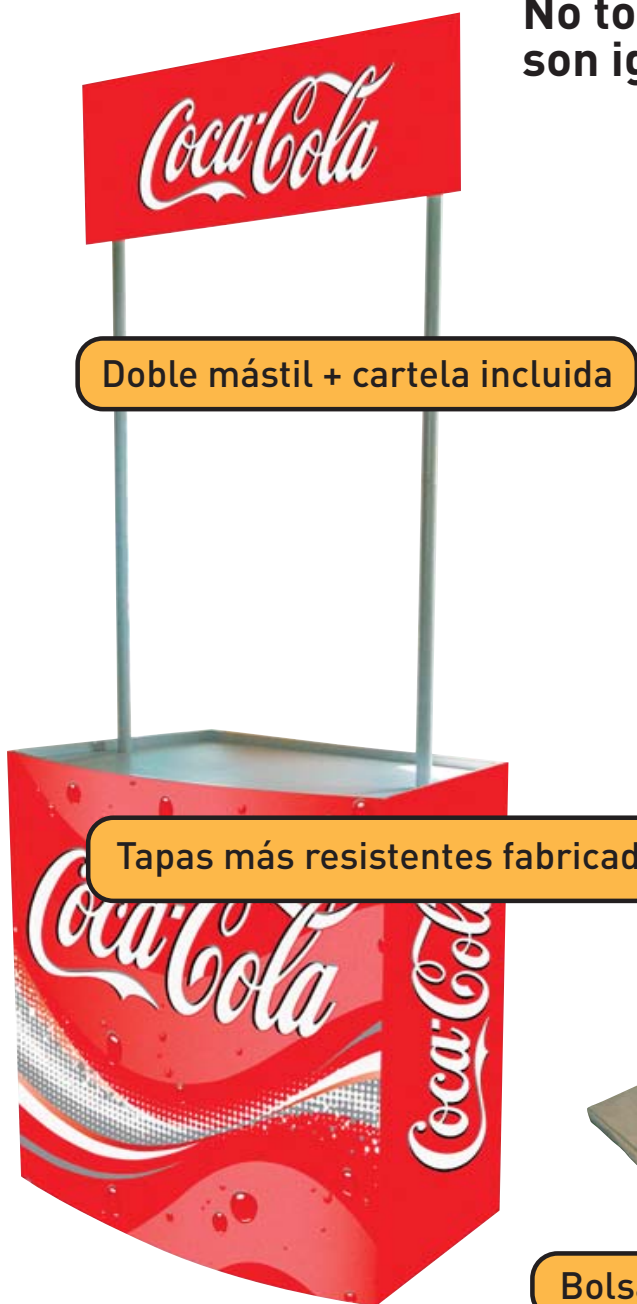

PromoStand EcoM

Nuestro mostrador clásico fabricado en materiales plásticos de alta resistencia para un uso continuado. Un soporte básico para cualquier promoción en punto de venta. Disponible en blanco o negro.

No todos los mostradores plásticos son iguales... **Descubre la diferencia**

| | |
|------------------|----------------|
| Colores | Blanco - Negro |
| Caja Transporte | 870x870x150mm |
| Bolsa Transporte | 850x890x100mm |
| Peso | 11,2kg |