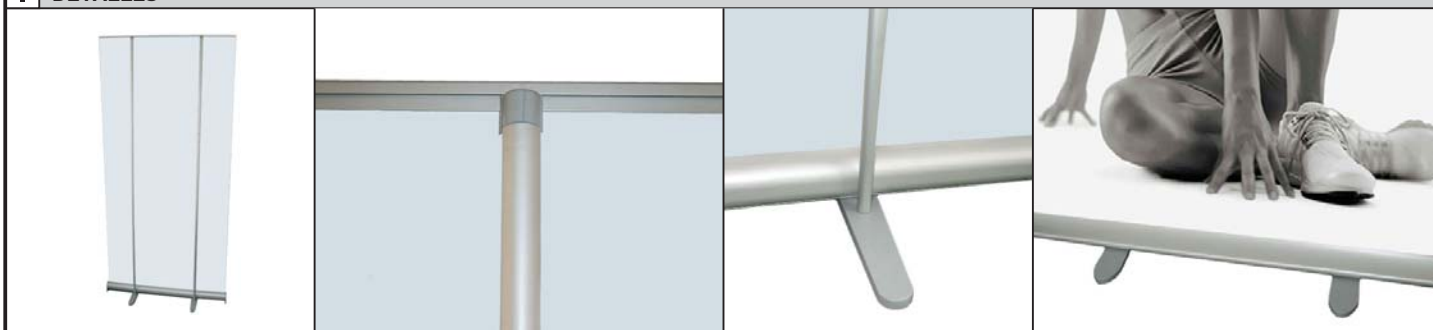

RollerNeo

Enrollable de gran estabilidad y resultado totalmente fiable a precios competitivos.

- ➔ Estructura compacta y robusta en aluminio anodizado.
- ➔ Mecanismo enrollable interior de alta calidad.
- ➔ Perfil superior de sujeción tipo clip, sin adhesivo.
- ➔ Producto marca blanca para evitar que tus clientes nos contacten.
- ➔ Montaje sencillo y sin posibilidad de rotura.
- ➔ Bolsa de transporte incluida y embalaje en cartón individual.

DETALLES

INSTRUCCIONES DE MONTAJE. 80x200 (1 mástil), 100x200 y 120x200 (2 mástiles)

DATOS

2000 800	2000 1000	2000 1200
RON080200	RON100200	RON120200

Referencia	RON080200	RON100200	RON120200
Caja Transporte	860x130x130	1050x130x130	1250x130x130
Peso (kg)	3,5	4,5	5
Material - Color	Aluminio anodizado - Plata		