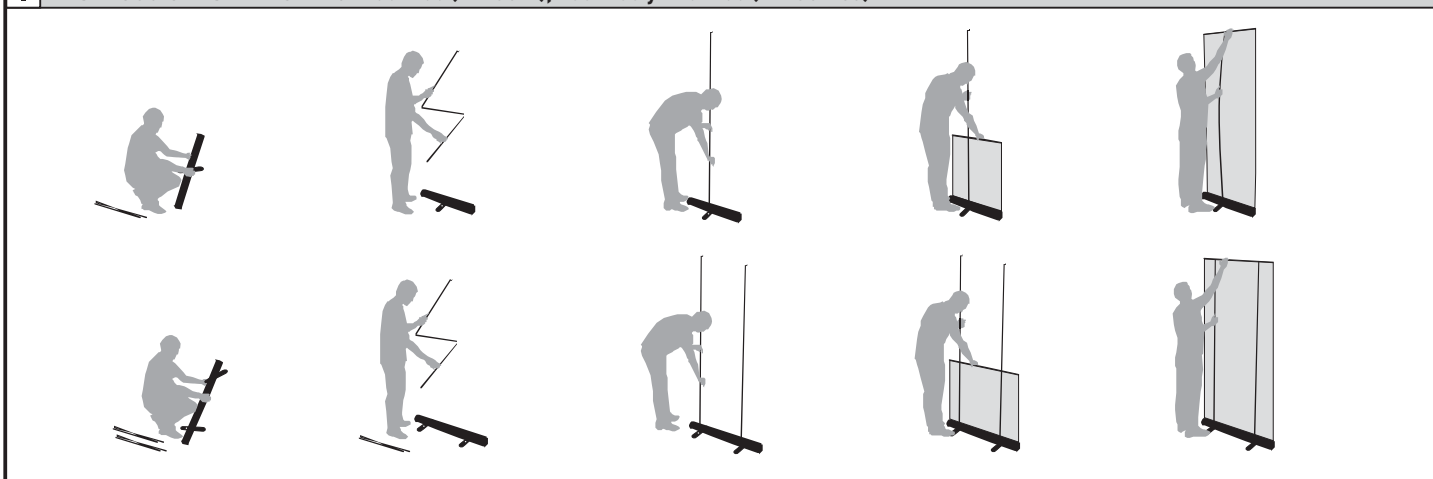

RollerNeo

Enrollable de gran estabilidad y resultado totalmente fiable a precios competitivos.

- ➔ Estructura compacta y robusta en aluminio anodizado.
- ➔ Mecanismo enrollable interior de alta calidad.
- ➔ Perfil superior de sujeción tipo clip, sin adhesivo.
- ➔ Producto marca blanca para evitar que tus clientes nos contacten.
- ➔ Montaje sencillo y sin posibilidad de rotura.
- ➔ Bolsa de transporte incluida y embalaje en cartón individual.

DETALLES

INSTRUCCIONES DE MONTAJE. 80x200 (1 mástil), 100x200 y 120x200 (2 mástiles)

DATOS

2000 800	2000 1000	2000 1200
RON080200	RON100200	RON120200

Referencia	RON080200	RON100200	RON120200
Caja Transporte	860x130x130	1050x130x130	1250x130x130
Peso (kg)	3,5	4,5	5
Material - Color	Aluminio anodizado - Plata		