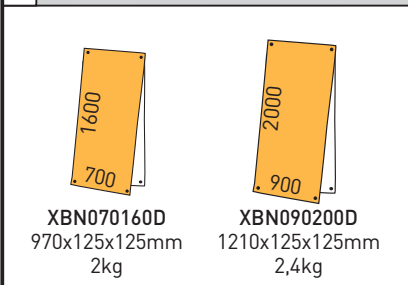

XBanner Neo DobleCara

El XBanner de los profesionales

- ✚ Estructura reforzada fabricada en materiales plásticos de alta resistencia para una total estabilidad.
- ✚ Máxima tensión y verticalidad de la gráfica.
- ✚ Estructura en forma de X con un atractivo diseño.
- ✚ Dos tamaños 70x160 y 90x200.
- ✚ Bolsa rígida de transporte y embalaje individual incluidos.
- ✚ Disponible también sólo a una cara.

✚ DETALLES

✚ MONTAJE

✚ RESISTENTE

✚ TAMAÑOS

✚ EMBALAJE INDIVIDUAL (Bolsa rígida transporte incluida)