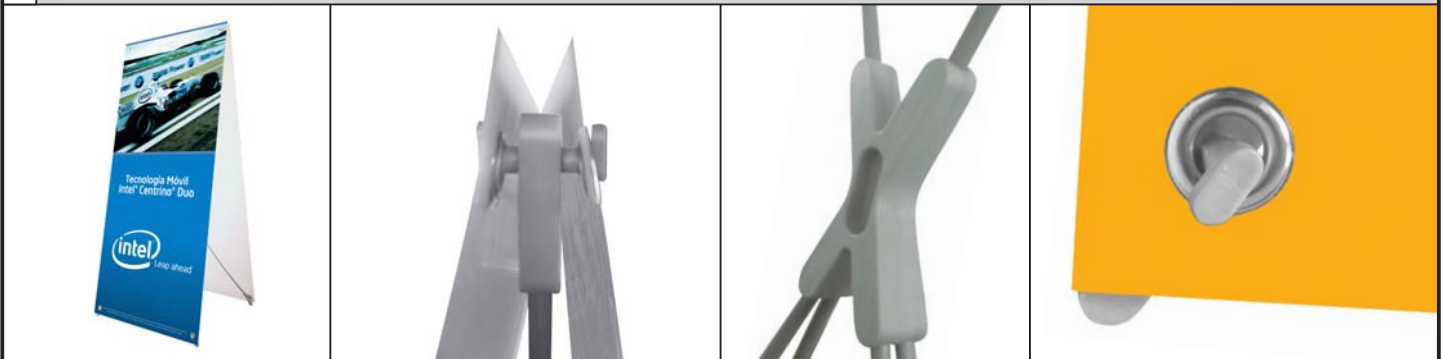

XBanner Neo DobleCara

El XBanner de los profesionales

- ✚ Estructura reforzada fabricada en materiales plásticos de alta resistencia para una total estabilidad.
- ✚ Máxima tensión y verticalidad de la gráfica.
- ✚ Estructura en forma de X con un atractivo diseño.
- ✚ Dos tamaños 70x160 y 90x200.
- ✚ Bolsa rígida de transporte y embalaje individual incluidos.
- ✚ Disponible también sólo a una cara.

✚ DETALLES

✚ MONTAJE

✚ RESISTENTE

✚ TAMAÑOS

✚ EMBALAJE INDIVIDUAL (Bolsa rígida transporte incluida)