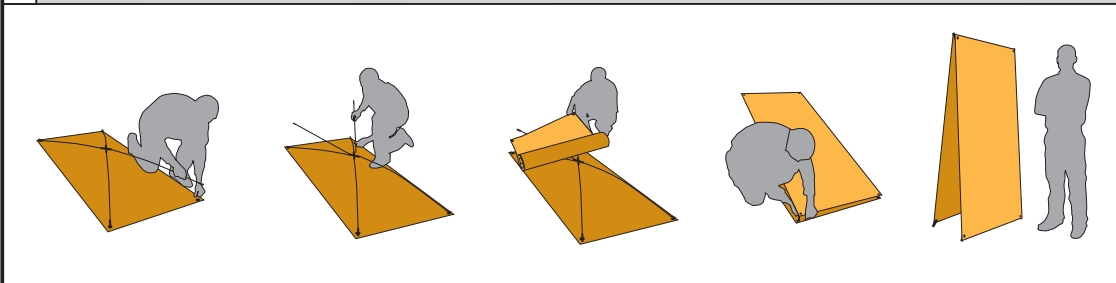

XBanner Neo DobleCara

El XBanner de los profesionales

- ✚ Estructura reforzada fabricada en materiales plásticos de alta resistencia para una total estabilidad.
- ✚ Máxima tensión y verticalidad de la gráfica.
- ✚ Estructura en forma de X con un atractivo diseño.
- ✚ Dos tamaños 70x160 y 90x200.
- ✚ Bolsa rígida de transporte y embalaje individual incluidos.
- ✚ Disponible también sólo a una cara.

✚ DETALLES

✚ MONTAJE

✚ RESISTENTE

✚ TAMAÑOS

✚ EMBALAJE INDIVIDUAL (Bolsa rígida transporte incluida)